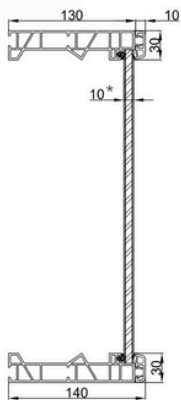

## CASSONETTI ALUPLAST

Composizione a moduli

per profondità:

80 mm (1/2 modulo)

140 mm (1 modulo)

210 mm (1 e 1/2 modulo)

270 mm (2 moduli)

340 mm (2 e 1/2 moduli)

## CASSONETTI SALAMANDER

Composizione a moduli

per profondità:

70 mm (1/2 modulo)

150 mm (1 modulo)

209 mm (1 e 1/2 modulo)

279 mm (2 moduli)

338 mm (2 e 1/2 moduli)

## DISEGNO CASSONETTI