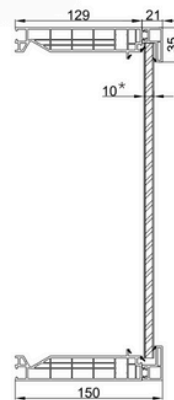

## CASSONETTI ALUPLAST

Composizione a moduli

per profondità:

80 mm (1/2 modulo)

140 mm (1 modulo)

210 mm (1 e 1/2 modulo)

270 mm (2 moduli)

340 mm (2 e 1/2 moduli)

## CASSONETTI SALAMANDER

Composizione a moduli

per profondità:

70 mm (1/2 modulo)

150 mm (1 modulo)

209 mm (1 e 1/2 modulo)

279 mm (2 moduli)

338 mm (2 e 1/2 moduli)

## DISEGNO CASSONETTI